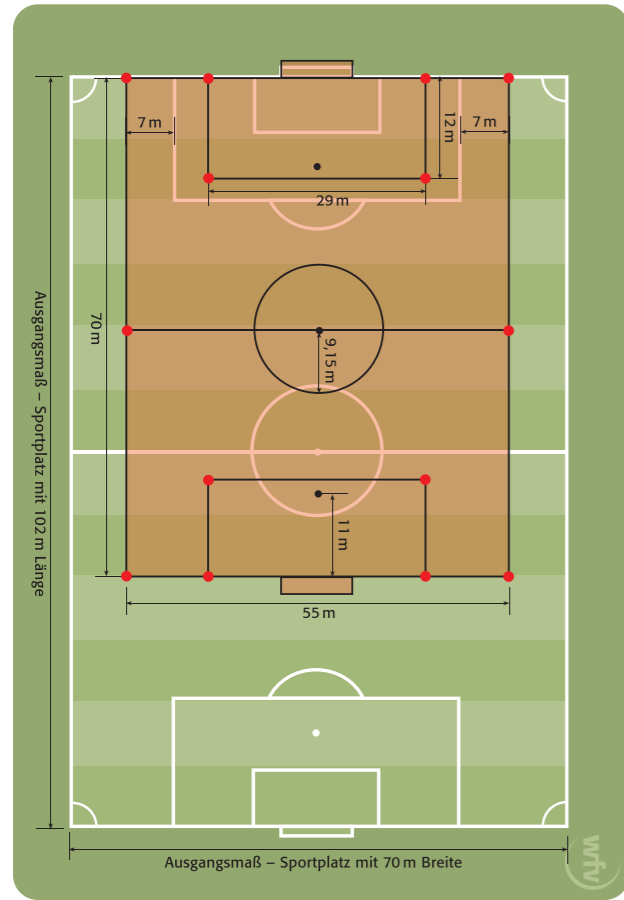

Spiele auf dem Kompaktspielfeld (*)

Für alle unten stehenden Altersklassen gilt einheitlich:
Abseits Ja
Torwartspiel nicht erlaubt
Zeitstrafe 5 Minuten
Spielverlängerung 2 x 5 Minuten (A-Juniorinnen 2 x 15 Min. B-Juniorinnen 2 x 10 Min.)
Zeigen gelbe Karte/rote Karte Ja
Schienenbeschützer Pflicht
Strafraum = Torraum (kein extra Torraum)
Abstand bei Spielfortsetzung = 9,15 m
Strafstoßpunkt D-Juniorinnen/innen = 9 m

● Mindestkennzeichnung

Altersbereich	C-Juniorinnen	D-Juniorinnen/innen	A-Juniorinnen	B-Juniorinnen	C-Juniorinnen
Spielform	7 gegen 7	9 gegen 9	9 gegen 9	7 gegen 7/9 gegen 9	7 gegen 7/9 gegen 9
Stichtag	01.01.2003	01.01.2005	01.01.1999	01.01.2001	01.01.2003
Spielzeit	2 x 35 Min.	2 x 30 Min.	2 x 45 Min.	2 x 40 Min.	2 x 35 Min.
Auswechslungen	4 beliebig	beliebig	4 beliebig	4 beliebig	4 beliebig
Ball Größe/Gewicht	Gr. 5 / 410–450 g	Gr. 4 od. 5 / 350 g	Gr. 5 / 410–450 g	Gr. 5 / 410–450 g	Gr. 5 / 410–450 g
Torgröße	7,32 m x 2,44 m	5 m x 2 m	7,32 m x 2,44 m	7,32 m x 2,44 m	7,32 m x 2,44 m

* Abweichungen von den Spielfeldmaßen (70 m x 55 m) von +/- 5 m bei den Tor- und Seitenlinien sind zulässig.

Spiele auf dem Kleinspielfeld

Kleinspielfeld für zwei tragbare Tore 5 x 2 m

Spiele auf dem Minispielfeld

Minispielfeld für zwei tragbare Tore 5 x 2 m bzw. freie Tore

Spiele auf dem Normalspielfeld

Normalspielfeld

Saison 2017/2018

Für alle unten genannten Altersklassen gilt einheitlich:

Spielform	11 gegen 11
Abseits	Ja
Torwartspiel	nicht erlaubt
Zeitstrafe	5 Minuten
Ball Größe	Größe 5
Ball Gewicht	410 - 450 g
Zeigen gelbe Karte/rote Karte	Ja
Schienbeinschützer	Pflicht
Abstand bei Spielfortsetzung	= 9,15 m