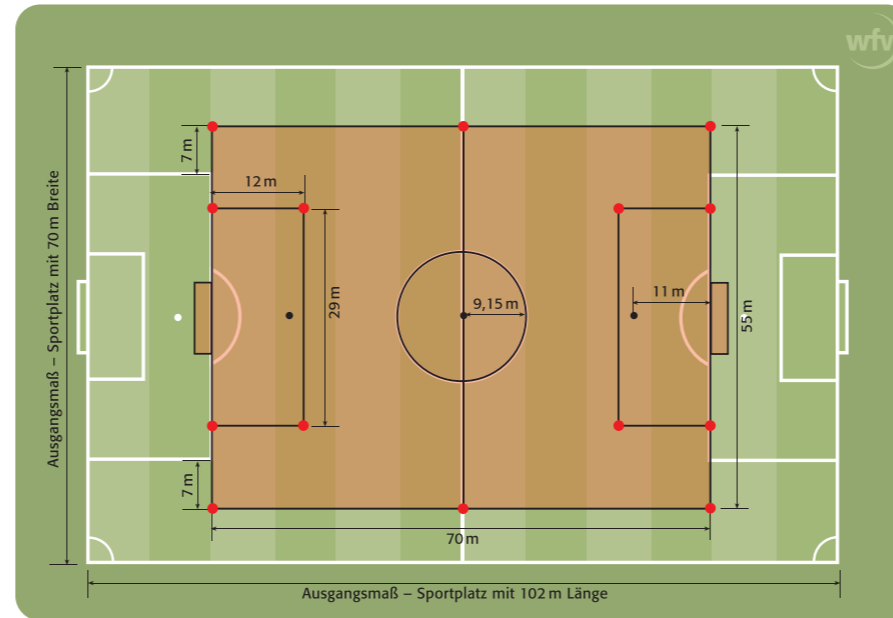

Spiele auf dem Kompaktspielfeld (*)

Für alle unten stehenden Altersklassen gilt einheitlich:
Abseits Ja
Torwartspiel nicht erlaubt
Zeitstrafe 5 Minuten
Spielverlängerung 2 x 5 Minuten (A-Juniorinnen 2 x 15 Min. B-Juniorinnen 2 x 10 Min.)
Zeigen gelbe Karte/rote Karte Ja
Schienenbeschützer Pflicht
Strafraum = Torraum (kein extra Torraum)
Abstand bei Spielfortsetzung = 9,15 m
Strafstoßpunkt D-Juniorinnen/innen = 9 m

● Mindestkennzeichnung

Altersbereich	C-Juniorinnen	D-Juniorinnen/innen	A-Juniorinnen	B-Juniorinnen	C-Juniorinnen
Spielform	7 gegen 7	9 gegen 9	9 gegen 9	7 gegen 7/9 gegen 9	7 gegen 7/9 gegen 9
Stichtag	01.01.2003	01.01.2005	01.01.1999	01.01.2001	01.01.2003
Spielzeit	2 x 35 Min.	2 x 30 Min.	2 x 45 Min.	2 x 40 Min.	2 x 35 Min.
Auswechslungen	4 beliebig	beliebig	4 beliebig	4 beliebig	4 beliebig
Ball Größe/Gewicht	Gr. 5 / 410–450 g	Gr. 4 od. 5 / 350 g	Gr. 5 / 410–450 g	Gr. 5 / 410–450 g	Gr. 5 / 410–450 g
Torgröße	7,32 m x 2,44 m	5 m x 2 m	7,32 m x 2,44 m	7,32 m x 2,44 m	7,32 m x 2,44 m

* Abweichungen von den Spielfeldmaßen (70 m x 55 m) von +/- 5 m bei den Tor- und Seitenlinien sind zulässig.

Spiele auf dem Kleinspielfeld

Kleinspielfeld für zwei tragbare Tore 5 x 2 m

Spiele auf dem Minispielfeld

Minispielfeld für zwei tragbare Tore 5 x 2 m bzw. freie Tore

Spiele auf dem Normalspielfeld

Normalspielfeld

Saison 2017/2018

Für alle unten genannten Altersklassen gilt einheitlich:

Spielform	11 gegen 11
Abseits	Ja
Torwartspiel	nicht erlaubt
Zeitstrafe	5 Minuten
Ball Größe	Größe 5
Ball Gewicht	410 - 450 g
Zeigen gelbe Karte/rote Karte	Ja
Schienbeinschützer	Pflicht
Abstand bei Spielfortsetzung	= 9,15 m