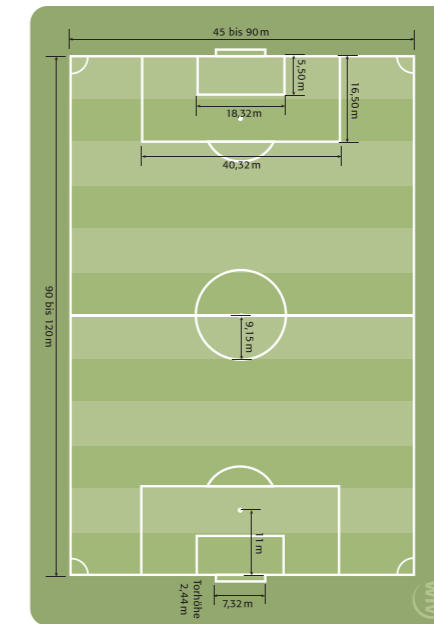

● Mindestkennzeichnung

Altersbereich	C-Juniorinnen	D-Juniorinnen/innen	A-Juniorinnen	B-Juniorinnen	C-Juniorinnen
Spielform	7 gegen 7	9 gegen 9	9 gegen 9	7 gegen 7/9 gegen 9	7 gegen 7/9 gegen 9
Stichtag	01.01.2003	01.01.2005	01.01.1999	01.01.2001	01.01.2003
Spielzeit	2 x 35 Min.	2 x 30 Min.	2 x 45 Min.	2 x 40 Min.	2 x 35 Min.
Auswechslungen	4 beliebig	beliebig	4 beliebig	4 beliebig	4 beliebig
Ball Größe/Gewicht	Gr. 5 / 410–450 g	Gr. 4 od. 5 / 350 g	Gr. 5 / 410–450 g	Gr. 5 / 410–450 g	Gr. 5 / 410–450 g
Torgröße	7,32 m x 2,44 m	5 m x 2 m	7,32 m x 2,44 m	7,32 m x 2,44 m	7,32 m x 2,44 m

* Abweichungen von den Spielfeldmaßen (70 m x 55 m) von +/- 5 m bei den Tor- und Seitenlinien sind zulässig.

Spiele auf dem Kleinspielfeld

Kleinspielfeld für zwei tragbare Tore 5 x 2 m

Spiele auf dem Minispielfeld

Minispielfeld für zwei tragbare Tore 5 x 2 m bzw. freie Tore

Spiele auf dem Normalspielfeld

Normalspielfeld

Saison 2017/2018

Für alle unten genannten Altersklassen gilt einheitlich:

Spielform	11 gegen 11
Abseits	Ja
Torwartspiel	nicht erlaubt
Zeitstrafe	5 Minuten
Ball Größe	Größe 5
Ball Gewicht	410 - 450 g
Zeigen gelbe Karte/rote Karte	Ja
Schienbeinschützer	Pflicht
Abstand bei Spielfortsetzung	= 9,15 m