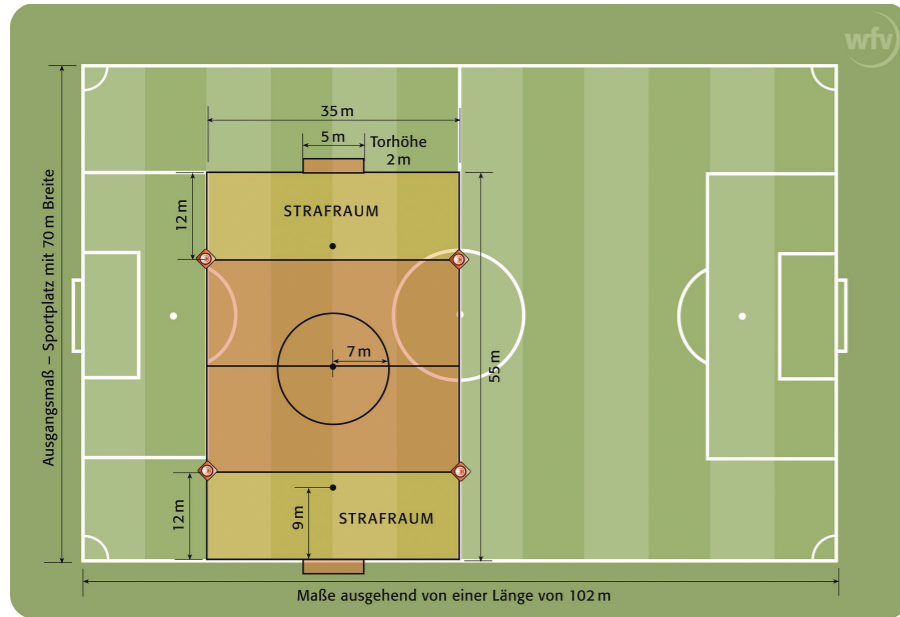

Spiele auf dem Kompaktspielfeld (*)

Für alle unten stehenden Altersklassen gilt einheitlich:
Abseits Ja
Torwartspiel nicht erlaubt
Zeitstrafe 5 Minuten
Spielverlängerung 2 x 5 Minuten (A-Juniorinnen 2 x 15 Min. B-Juniorinnen 2 x 10 Min.)
Zeigen gelbe Karte/rote Karte Ja
Schienenbeschützer Pflicht
Strafraum = Torraum (kein extra Torraum)
Abstand bei Spielfortsetzung = 9,15 m
Strafstoßpunkt D-Juniorinnen/innen = 9 m

● Mindestkennzeichnung

Altersbereich	C-Juniorinnen	D-Juniorinnen/innen	A-Juniorinnen	B-Juniorinnen	C-Juniorinnen
Spielform	7 gegen 7	9 gegen 9	9 gegen 9	7 gegen 7/9 gegen 9	7 gegen 7/9 gegen 9
Stichtag	01.01.2003	01.01.2005	01.01.1999	01.01.2001	01.01.2003
Spielzeit	2 x 35 Min.	2 x 30 Min.	2 x 45 Min.	2 x 40 Min.	2 x 35 Min.
Auswechslungen	4 beliebig	beliebig	4 beliebig	4 beliebig	4 beliebig
Ball Größe/Gewicht	Gr. 5 / 410–450 g	Gr. 4 od. 5 / 350 g	Gr. 5 / 410–450 g	Gr. 5 / 410–450 g	Gr. 5 / 410–450 g
Torgröße	7,32 m x 2,44 m	5 m x 2 m	7,32 m x 2,44 m	7,32 m x 2,44 m	7,32 m x 2,44 m

* Abweichungen von den Spielfeldmaßen (70 m x 55 m) von +/- 5 m bei den Tor- und Seitenlinien sind zulässig.

Spiele auf dem Kleinspielfeld

Kleinspielfeld für zwei tragbare Tore 5 x 2 m

Spiele auf dem Minispielfeld

Minispielfeld für zwei tragbare Tore 5 x 2 m bzw. freie Tore

Spiele auf dem Normalspielfeld

Normalspielfeld

Saison 2017/2018

Für alle unten genannten Altersklassen gilt einheitlich:

Spielform	11 gegen 11
Abseits	Ja
Torwartspiel	nicht erlaubt
Zeitstrafe	5 Minuten
Ball Größe	Größe 5
Ball Gewicht	410 - 450 g
Zeigen gelbe Karte/rote Karte	Ja
Schienbeinschützer	Pflicht
Abstand bei Spielfortsetzung	= 9,15 m