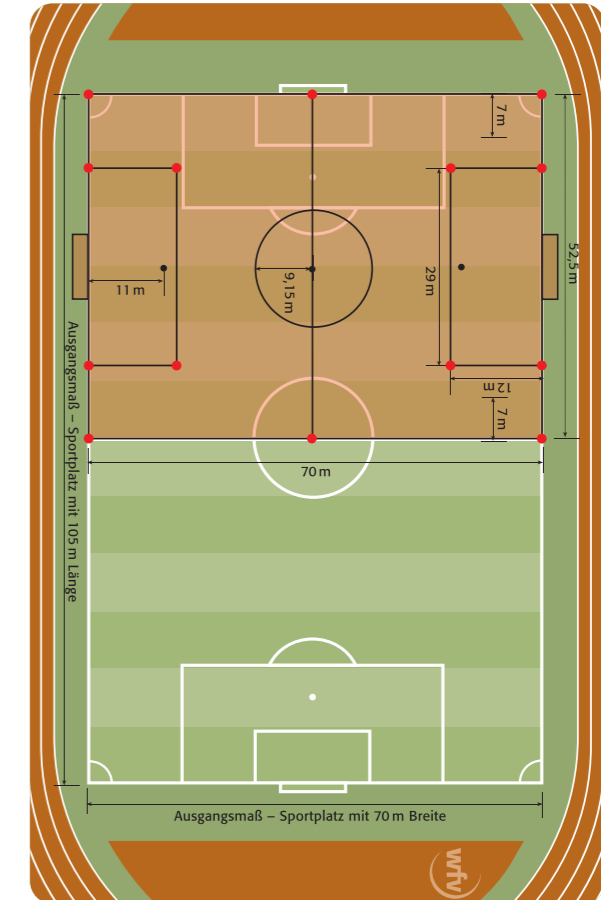

Spiele auf dem Kompaktspielfeld (*)

Für alle unten stehenden Altersklassen gilt einheitlich:
Abseits Ja
Torwartspiel nicht erlaubt
Zeitstrafe 5 Minuten
Spielverlängerung 2 x 5 Minuten (A-Juniorinnen 2 x 15 Min. B-Juniorinnen 2 x 10 Min.)
Zeigen gelbe Karte/rote Karte Ja
Schienenbeschützer Pflicht
Strafraum = Torraum (kein extra Torraum)
Abstand bei Spielfortsetzung = 9,15 m
Strafstoßpunkt D-Juniorinnen/innen = 9 m

● Mindestkennzeichnung

Altersbereich	C-Juniorinnen	D-Juniorinnen/innen	A-Juniorinnen	B-Juniorinnen	C-Juniorinnen
Spielform	7 gegen 7	9 gegen 9	9 gegen 9	7 gegen 7/9 gegen 9	7 gegen 7/9 gegen 9
Stichtag	01.01.2003	01.01.2005	01.01.1999	01.01.2001	01.01.2003
Spielzeit	2 x 35 Min.	2 x 30 Min.	2 x 45 Min.	2 x 40 Min.	2 x 35 Min.
Auswechslungen	4 beliebig	beliebig	4 beliebig	4 beliebig	4 beliebig
Ball Größe/Gewicht	Gr. 5 / 410–450 g	Gr. 4 od. 5 / 350 g	Gr. 5 / 410–450 g	Gr. 5 / 410–450 g	Gr. 5 / 410–450 g
Torgröße	7,32 m x 2,44 m	5 m x 2 m	7,32 m x 2,44 m	7,32 m x 2,44 m	7,32 m x 2,44 m

* Abweichungen von den Spielfeldmaßen (70 m x 55 m) von +/- 5 m bei den Tor- und Seitenlinien sind zulässig.

Spiele auf dem Kleinspielfeld

Kleinspielfeld für zwei tragbare Tore 5 x 2 m

Spiele auf dem Minispielfeld

Minispielfeld für zwei tragbare Tore 5 x 2 m bzw. freie Tore

Spiele auf dem Normalspielfeld

Normalspielfeld

Saison 2017/2018

Für alle unten genannten Altersklassen gilt einheitlich:

Spielform	11 gegen 11
Abseits	Ja
Torwartspiel	nicht erlaubt
Zeitstrafe	5 Minuten
Ball Größe	Größe 5
Ball Gewicht	410 - 450 g
Zeigen gelbe Karte/rote Karte	Ja
Schienbeinschützer	Pflicht
Abstand bei Spielfortsetzung	= 9,15 m